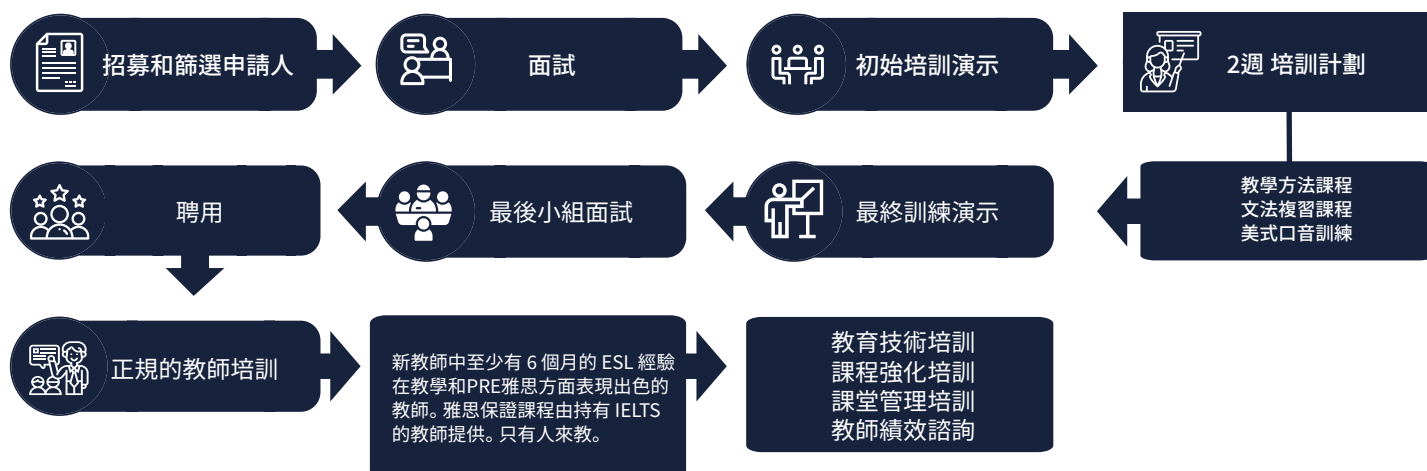

## 教師招聘流程

「藍海招募培訓」導入由劍橋大學開發的全球教育方法,通過擁有CELTA資格的培訓師進行培訓,教授教學方法、文法、美式發音等。

1. 事前培訓兩週後決定是否錄用
2. 入職後為期1個月每天1小時深度培訓
3. 教師對學生回饋的培訓