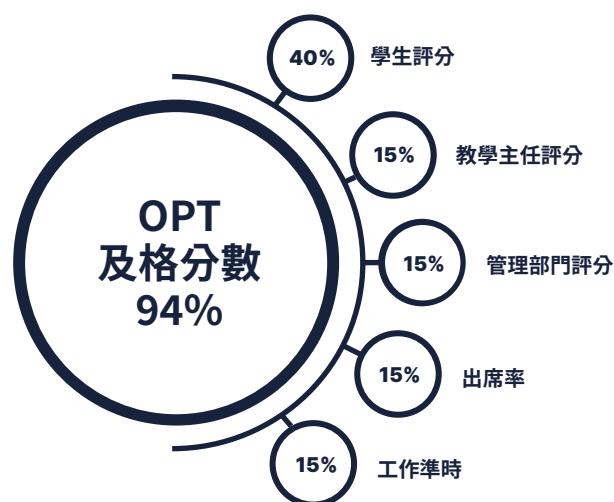

教師評鑑標準(每4週)

OPE(Overall Performance Evaluation)
整體績效評估