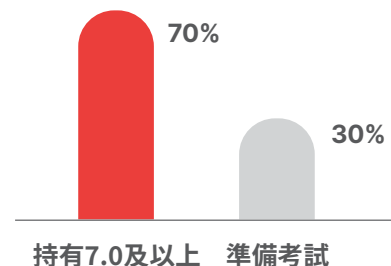

## IELTS SPECIALIZED CAMPUS 宿舍

## 雅思7.0的老師造就7.0的學生

Pines IELTS Campus 是專門為學習雅思的學生提供的空間，充滿熱情；這裡持有雅思成績、只專心提供雅思教學的老師。有充滿熱情的學生和渴望傳授知識的老師，取得最佳成績是我們的保證。

取得雅思官方成績  
7.0及以上的老師