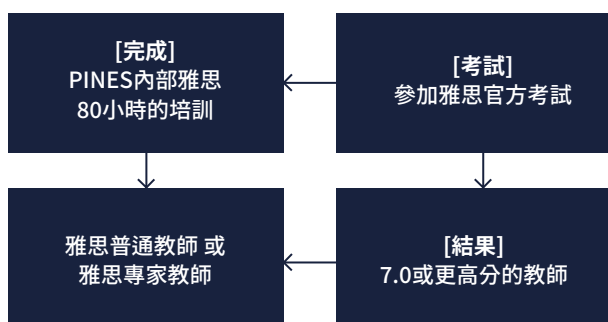

PINES雅思認證教師的分數取得流程

OPE(內部考核)通過分數:94%
綜合評分:98%以上(平均60%的教師獲得激勵獎金)

** 對 OPE 績效低於 94% 的員工嚴格執行措施
首次低於94%:書面警告
連續第二次低於94%:縮短上課時間(4小時)
連續第三次低於94%:停課兩週,進行額外課程培訓
連續第四次低於94%:終止僱傭關係(不再聘用)